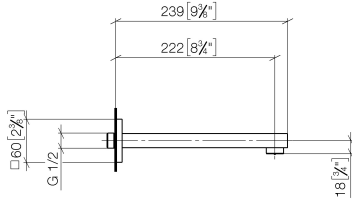

SYMETRICS eSET Touchfree Waschtischbatterie ohne Ablaufgarnitur ohne Temperatureinstellung - Chrom

ST 010 206 0080
mm [inches]