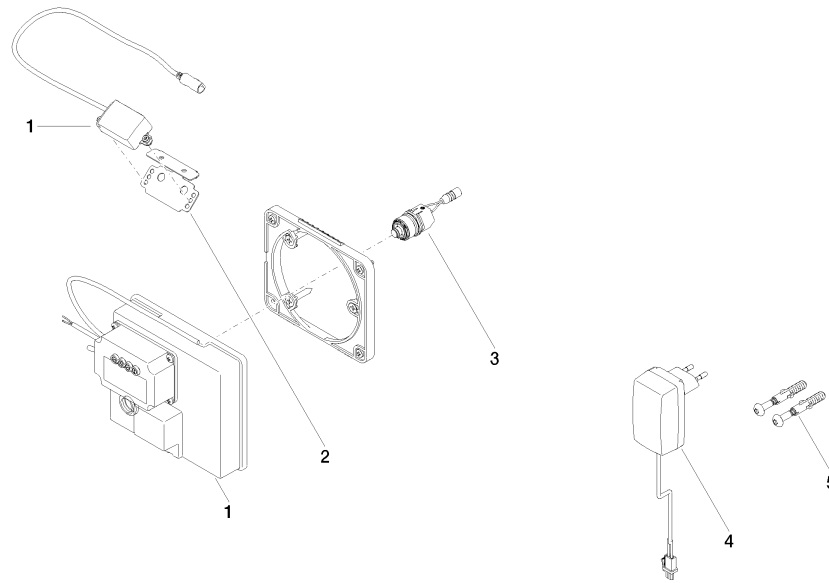

Benötigtes Zubehör

eSET Touchfree Waschtischbatterie ohne Temperatureinstellung zur Kombination mit Wandarmaturen -
 •Min. Einbautiefe 90 mm
 •Max. Einbautiefe 125 mm

35 743 970 90

Benötigtes Zubehör

eSET Touchfree Waschtischbatterie ohne Temperatureinstellung zur Kombination mit Standarmaturen -

35 742 970 90

Empfohlenes Zubehör

Verlängerung für Touchfree 500 mm -

12 765 970 90

**SYMETRICS eSET Touchfree Waschtischbatterie ohne Ablaufgarnitur ohne
Temperatureinstellung - Chrom**

ST 010 206 0080
mm [inches]

**SYMETRICS eSET Touchfree Waschtischbatterie ohne Ablaufgarnitur ohne
Temperatureinstellung - Chrom**

ST 010 206 0980

Ersatzteilstückliste

| Nr. | Artikelnummer | Benennung | Verbaumenge | Lieferzeit |
|-----|--------------------|------------------|-------------|------------|
| 1 | 90 10 01 177 00 90 | Elektrozubehoer | 1 | 2 |
| 2 | 90 17 20 199 00 90 | Halter | 1 | 2 |
| 3 | 04 30 50 079 00 90 | Ventil | 1 | 2 |
| 4 | 04 10 01 050 00 90 | Netzteil | 1 | 60 |
| 5 | 04 30 31 024 01 90 | Befestigungssatz | 1 | 2 |

SYMETRICS eSET Touchfree Waschtischbatterie ohne Ablaufgarnitur ohne Temperatureinstellung - Chrom

ST 010 206 0980

- Ausladung 220 mm
- starrer Auslauf
- runder luftangereicherter Strahl
- Bohrungsdurchmesser 37 mm
- Rosette 60 x 60 mm
- Anschluss 1/2"
- Steckanschluss-Montage
- Durchfluss max. 7 l/min
- bleifrei