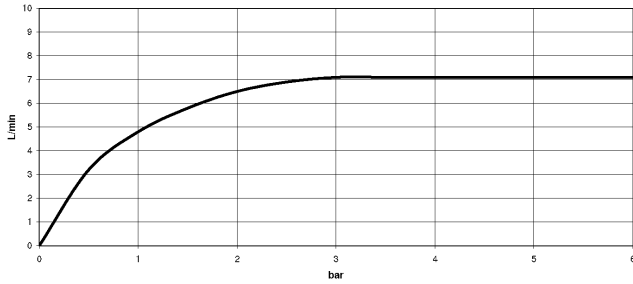

Durchflussdiagramm

Zertifikate

LGA_18593.

WRAS_1904065.