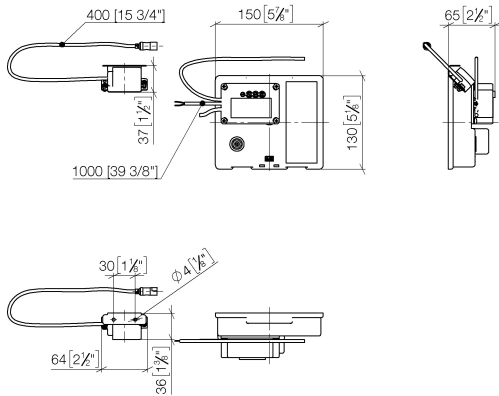

Benötigtes Zubehör

eSET Touchfree Waschtischbatterie ohne Temperatureinstellung zur Kombination mit Wandarmaturen -
 •Min. Einbautiefe 90 mm
 •Max. Einbautiefe 125 mm

35 743 970 90

Benötigtes Zubehör

eSET Touchfree Waschtischbatterie ohne Temperatureinstellung zur Kombination mit Standarmaturen -

35 742 970 90

Empfohlenes Zubehör

Verlängerung für Touchfree 500 mm -

12 765 970 90

**SYMETRICS eSET Touchfree Waschtischbatterie ohne Ablaufgarnitur ohne
Temperatureinstellung - Chrom**

ST 010 206 0080
mm [inches]

**SYMETRICS eSET Touchfree Waschtischbatterie ohne Ablaufgarnitur ohne
Temperatureinstellung - Chrom**

ST 010 206 0980

Ersatzteilstückliste

| Nr. | Artikelnummer | Benennung | Verbaumenge | Lieferzeit |
|-----|--------------------|------------------|-------------|------------|
| 1 | 90 10 01 177 00 90 | Elektrozubehoer | 1 | 2 |
| 2 | 90 17 20 199 00 90 | Halter | 1 | 2 |
| 3 | 04 30 50 079 00 90 | Ventil | 1 | 2 |
| 4 | 04 10 01 050 00 90 | Netzteil | 1 | 60 |
| 5 | 04 30 31 024 01 90 | Befestigungssatz | 1 | 2 |

SYMETRICS eSET Touchfree Waschtischbatterie ohne Ablaufgarnitur ohne Temperatureinstellung - Chrom

ST 010 206 0980

- Ausladung 220 mm
- starrer Auslauf
- runder luftangereicherter Strahl
- Bohrungsdurchmesser 37 mm
- Rosette 60 x 60 mm
- Anschluss 1/2"
- Steckanschluss-Montage
- Durchfluss max. 7 l/min
- bleifrei